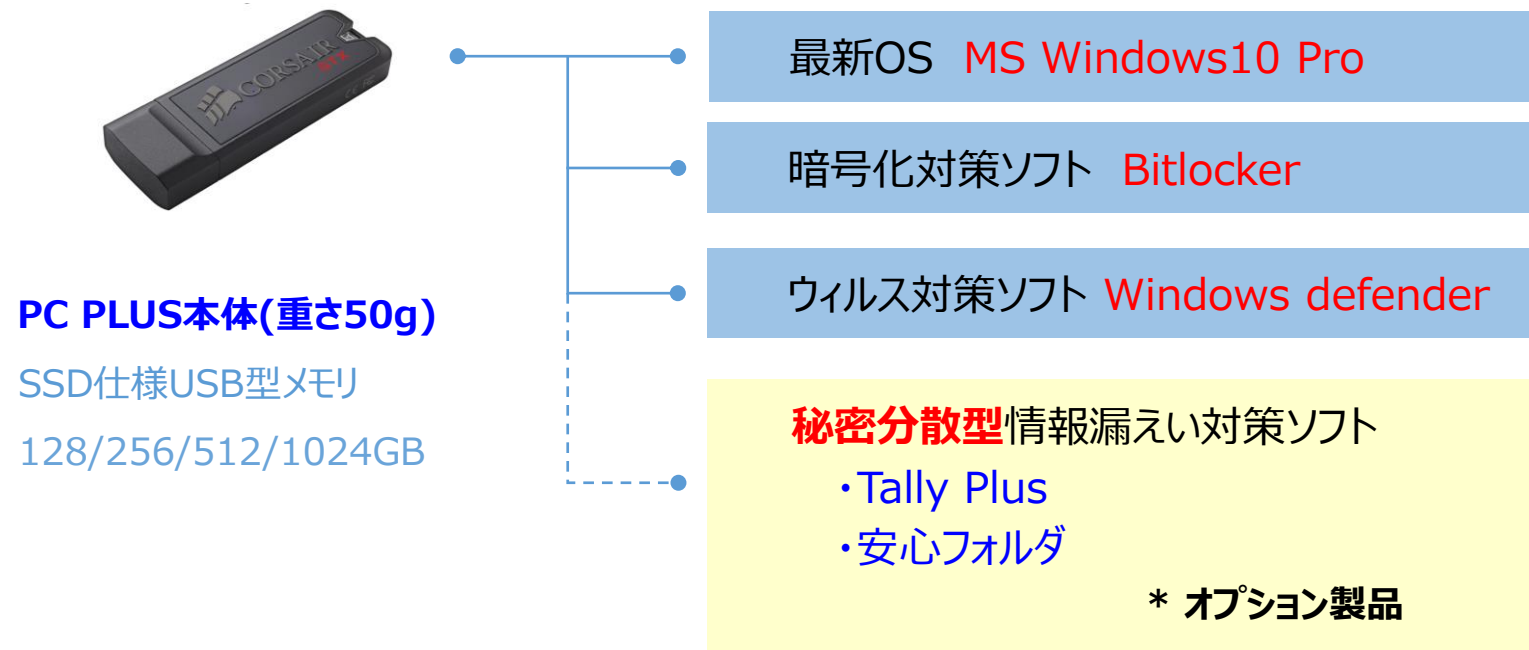

Tally Secure Wallet

日本生まれの高機能コンパクトPC

PC PLUS

ピーシー・プラス

誕生

重さわずか50gのWindows10Pro搭載SSD仕様USB型 PC『PC PLUS』が
いつでもどこでも貴方のテレワークをサポートします！

PC PLUS work with you anytime, anywhere

PC PLUSの構成

PC PLUSには標準でMS Window10 Pro、暗号化対策ソフトBitlocker、ウイルス対策ソフトWindows defenderが標準搭載されています。

PC PLUSはSSD仕様USB型メモリが採用されており、128GB/256GB/512GB/1024GBの4つの記憶容量タイプをご用意しています。

参考：128GBタイプの場合、約80GBのユーザー使用可能空き容量があります。

PC PLUSの使い方